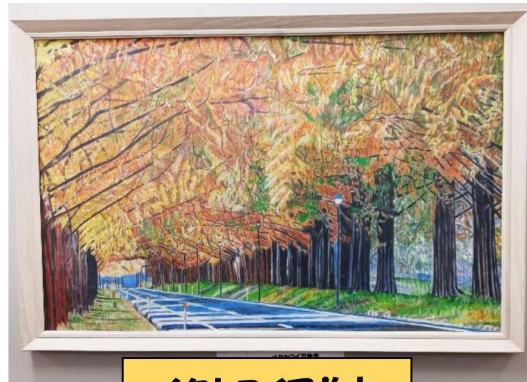

令和7年11月22日 にんじん café (高齢者作品展)

にんじん大賞作品

山水画

(水墨画)

2025年の十二支

(パッチワーク)

令和7年11月22日 にんじん café (高齢者作品展)

にんじん賞作品

花風紅雪～四季の移ろい～
(貼り絵)

孤高の虎
(キルトタペストリー)

どうぞ召し上がれ
(工作)

刺身盛
(工作)

メタセコイア並木
(絵画)

繭花 コスモス
(繭花)

馬
(米袋工作)